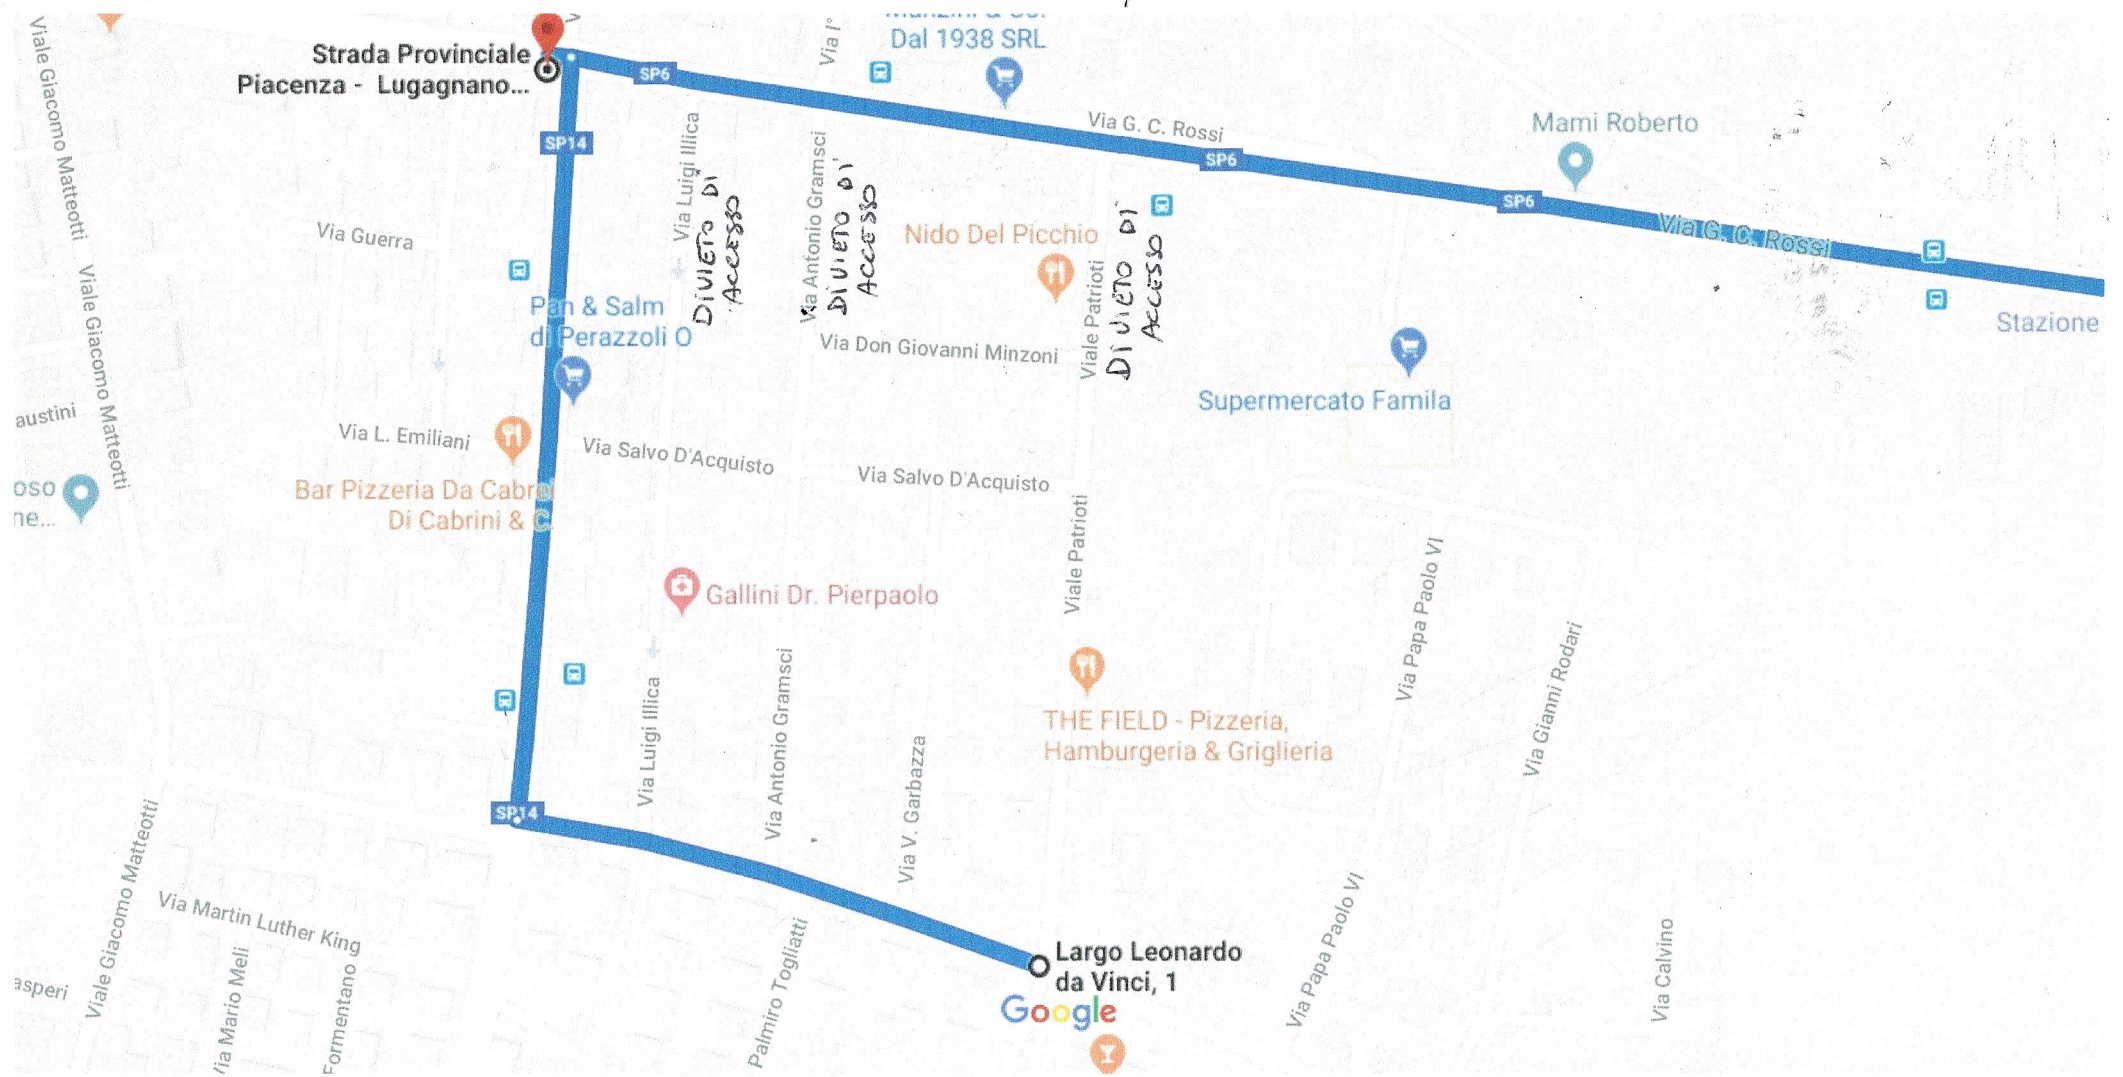

da Fiorenzuola d'Arda, PC a Strada Provinciale Piacenza - Lugagnano, 80, 29013 Carpaneto Piacentino PC

In auto 14,1 km, 18 min

SEGUIRE IL PERCORSO AZZURRO

Dati cartografici ©2019 Google 50 m